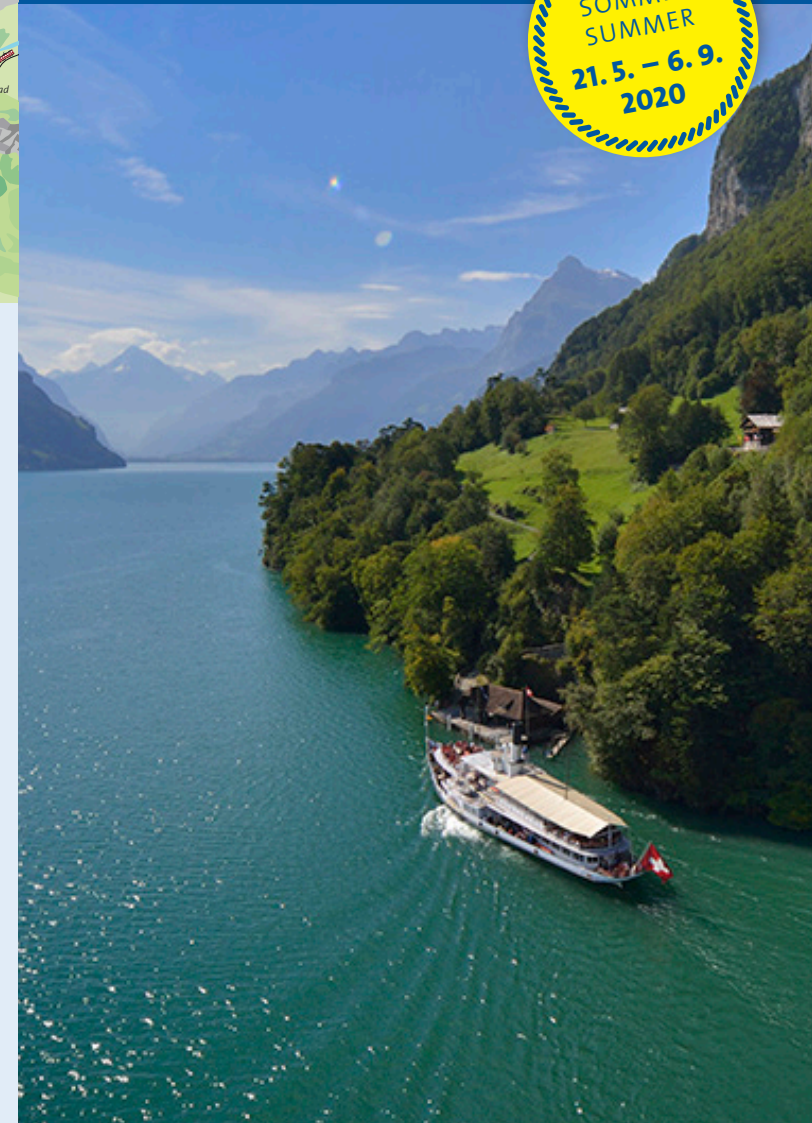

Rundfahrten und Ausflüge ab Gersau

ROUNDRIPS AND EXCURSIONS
FROM GERSAU

Gersau		Treib		Gersau	
ab	an	ab	an	ab	an
09.45	10.02	09.27	09.42		
10.45	11.02	10.57	11.14		
11.45	12.02	11.57	12.14		
12.45	13.02	12.57	13.14		
13.45	14.02	13.57	14.14		
14.45	15.02	14.57	15.14		
15.45	16.02	15.57	16.14		
16.45	17.02	16.57	17.14		
18.17	18.34	17.57	18.14		