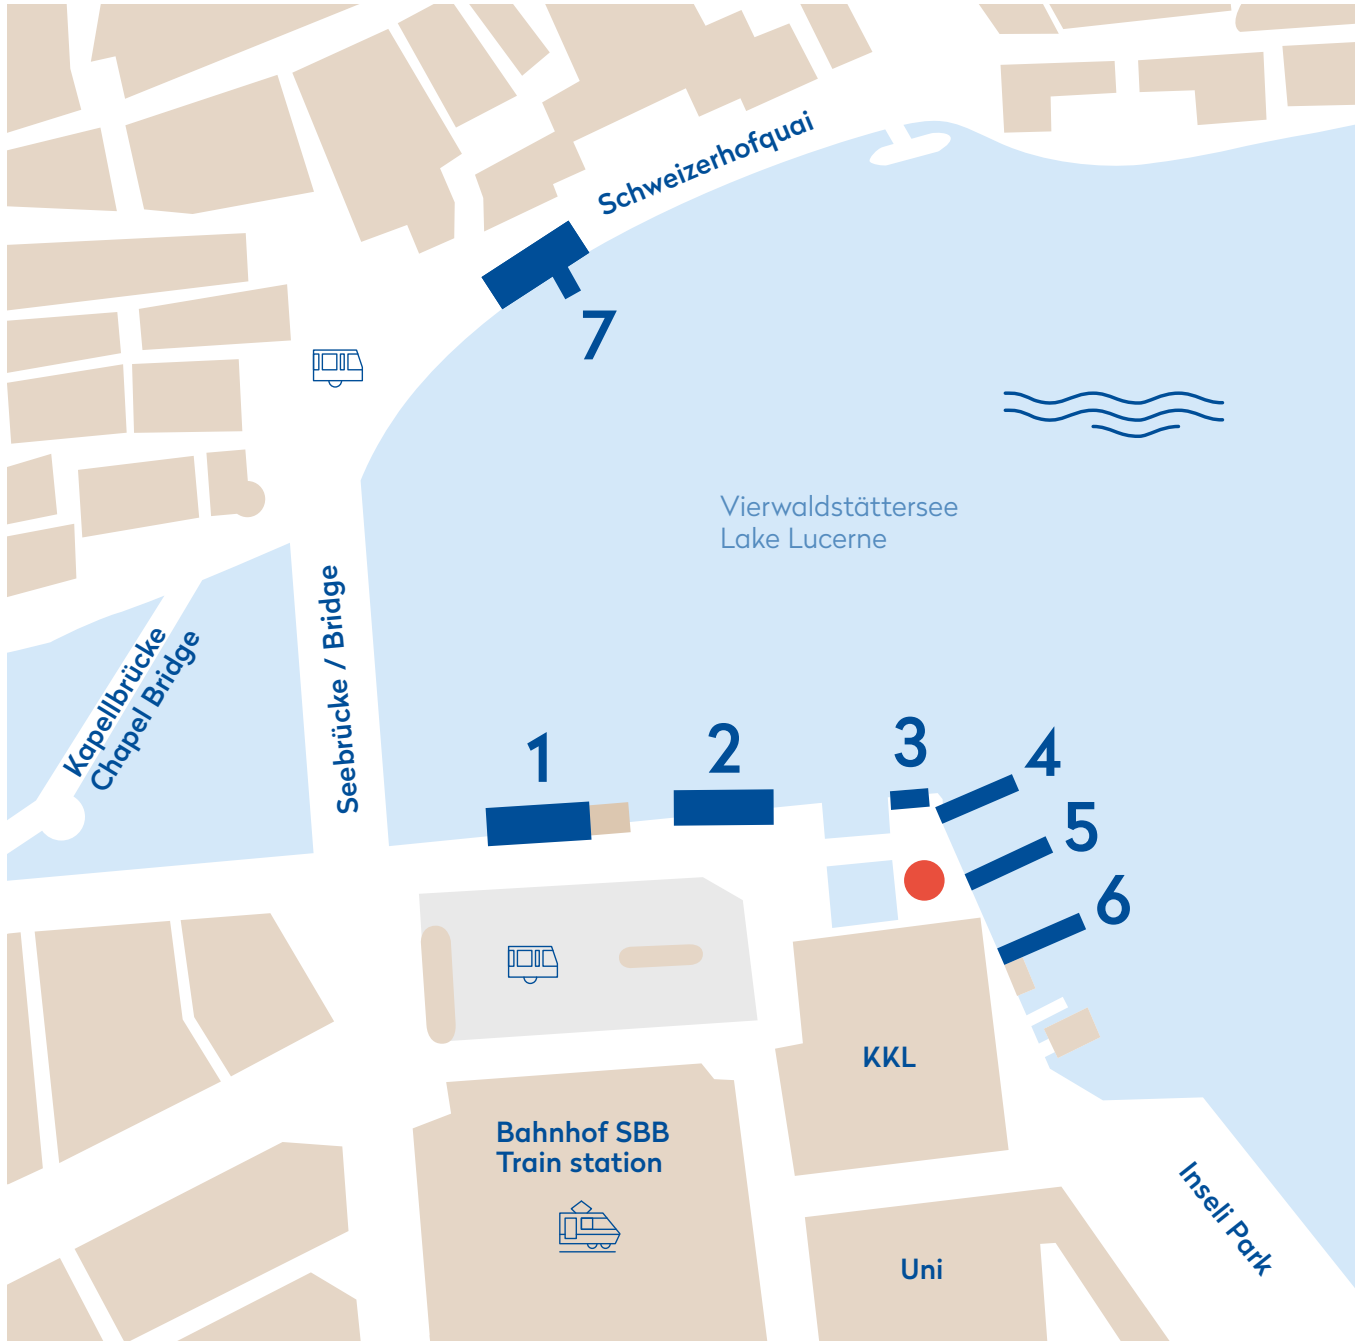

# Situationsplan

## SCHIFFSTEGE IN LUZERN / DEPARTURE PIERS IN LUCERNE

● Treffpunkt / Meeting point «Wagenbachbrunnen»