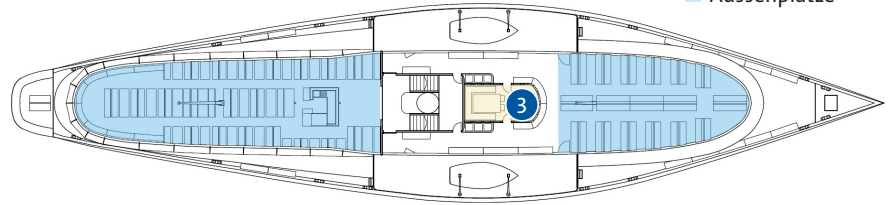

BANKETTPLÄTZE

1	Hauptdeck vorne	24
2	Salon Hauptdeck	90
	Total	114
	Anzahl Säle	2

AUSSENPLÄTZE

	Hauptdeck vorne	82
	Hauptdeck hinten	84
	Oberdeck vorne	140
	Oberdeck hinten	167
	Total	473

■ Innenräume
■ Aussenplätze

BESONDERES

- Erbaut 1906
- Salon im Jugendstil
- Schiller-Stübli im Oberdeck (13 Plätze) 3
- Oberdeck lässt sich mit Windschutz seitlich teilweise schliessen