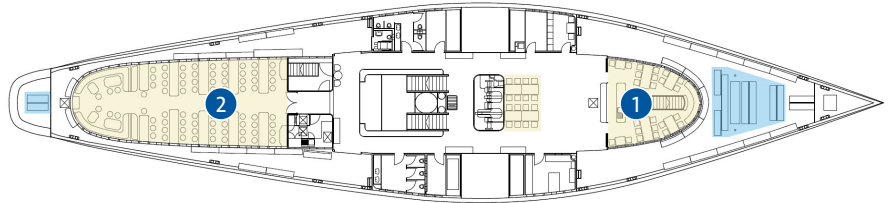

BANKETTPLÄTZE

1	Hauptdeck vorne	24
2	Salon Hauptdeck	90
	Total	114
	Anzahl Säle	2

AUSSENPLÄTZE

	Hauptdeck vorne	82
	Hauptdeck hinten	84
	Oberdeck vorne	140
	Oberdeck hinten	167
	Total	473

■ Innenräume
■ Aussenplätze

BESONDERES

- Erbaut 1906
- Salon im Jugendstil
- Schiller-Stübli im Oberdeck (13 Plätze) 3
- Oberdeck lässt sich mit Windschutz seitlich teilweise schliessen