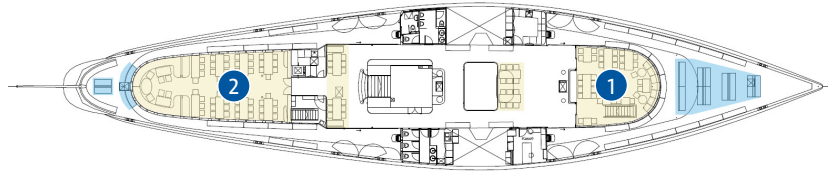

BANKETTPLÄTZE

1	Hauptdeck vorne	46
2	Salon Hauptdeck	68
3	Oberdeck hinten	68
	Total	182
	Anzahl Säle	3

■ Innenräume
■ Aussenplätze

AUSSENPLÄTZE

	Hauptdeck vorne	80
	Hauptdeck hinten	88
	Oberdeck vorne	158
	Oberdeck hinten	45
	Total	371

BESONDERES

- Erbaut 1902
- Salon im Rokoko-Stil
- Unterwalden-Stübli im Oberdeck (10 Plätze) 4
- Panoramarestaurant im Oberdeck
- Fährt als einziges Dampfschiff nach Alpnachstad (absenkbarer Kamin)