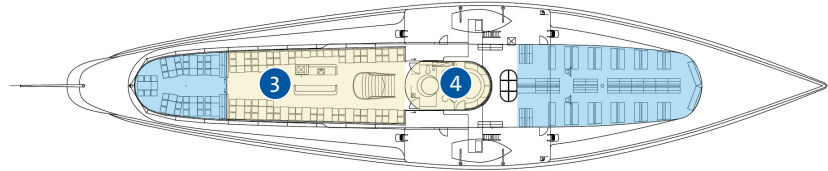

BANKETTPLÄTZE

1	Hauptdeck vorne	46
2	Salon Hauptdeck	68
3	Oberdeck hinten	68
	Total	182
	Anzahl Säle	3

■ Innenräume
■ Aussenplätze

AUSSENPLÄTZE

	Hauptdeck vorne	80
	Hauptdeck hinten	88
	Oberdeck vorne	158
	Oberdeck hinten	45
	Total	371

BESONDERES

- Erbaut 1902
- Salon im Rokoko-Stil
- Unterwalden-Stübli im Oberdeck (10 Plätze) 4
- Panoramarestaurant im Oberdeck
- Fährt als einziges Dampfschiff nach Alpnachstad (absenkbarer Kamin)