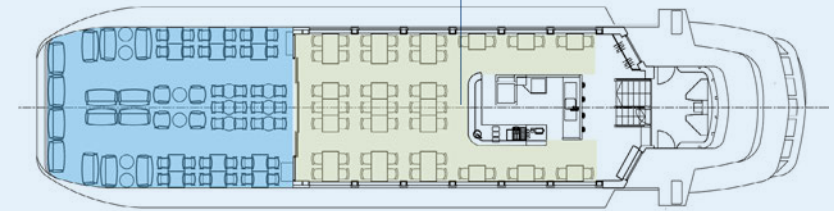

BESONDERHEITEN

- Stilvolle Rondelle mit Panoramansicht
- Stimmungsvolles Lichtdesign
- Grosszügige Freidecks
- Flexible Nutzung für private und geschäftliche Anlässe

BANKETTPLÄTZE

1 Rondelle	18
2 Hauptdeck hinten	80
3 Oberdeck	54
Total	152
Anzahl Säle	3

AUSSENPLÄTZE

Hauptdeck vorne	40
Hauptdeck hinten	78
Oberdeck hinten	81
Total	199

OBERDECK

3 Oberdeck
54 Plätze

HAUPTDECK

2 Hauptdeck hinten
80 Plätze

1 Rondelle
18 Plätze

■ Innenräume
■ Aussenräume