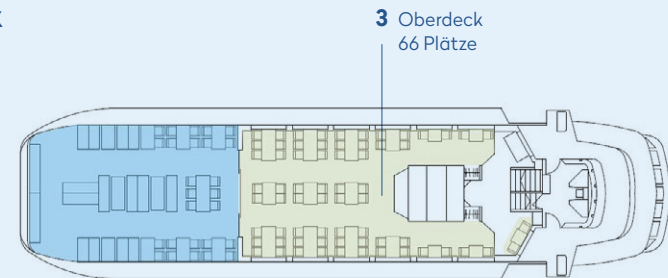

BESONDERHEITEN

- Stilvolle Rondelle mit Panoramasischt
- Edles Mahagoniholz für ein nobles Ambiente
- Grosszügige Aussendecks für entspanntes Verweilen

BANKETTPLÄTZE

	Weggis	Flüelen Brunnen
1 Rondelle	22	22
2 Hauptdeck hinten	84	82
3 Oberdeck	66	66
Total	172	170
Anzahl Säle	3	3

AUSSENPLÄTZE

Hauptdeck vorne	40
Hauptdeck hinten	78
Oberdeck hinten	81
Total	199

OBERDECK

HAUPTDECK

■ Innenräume
■ Aussenräume